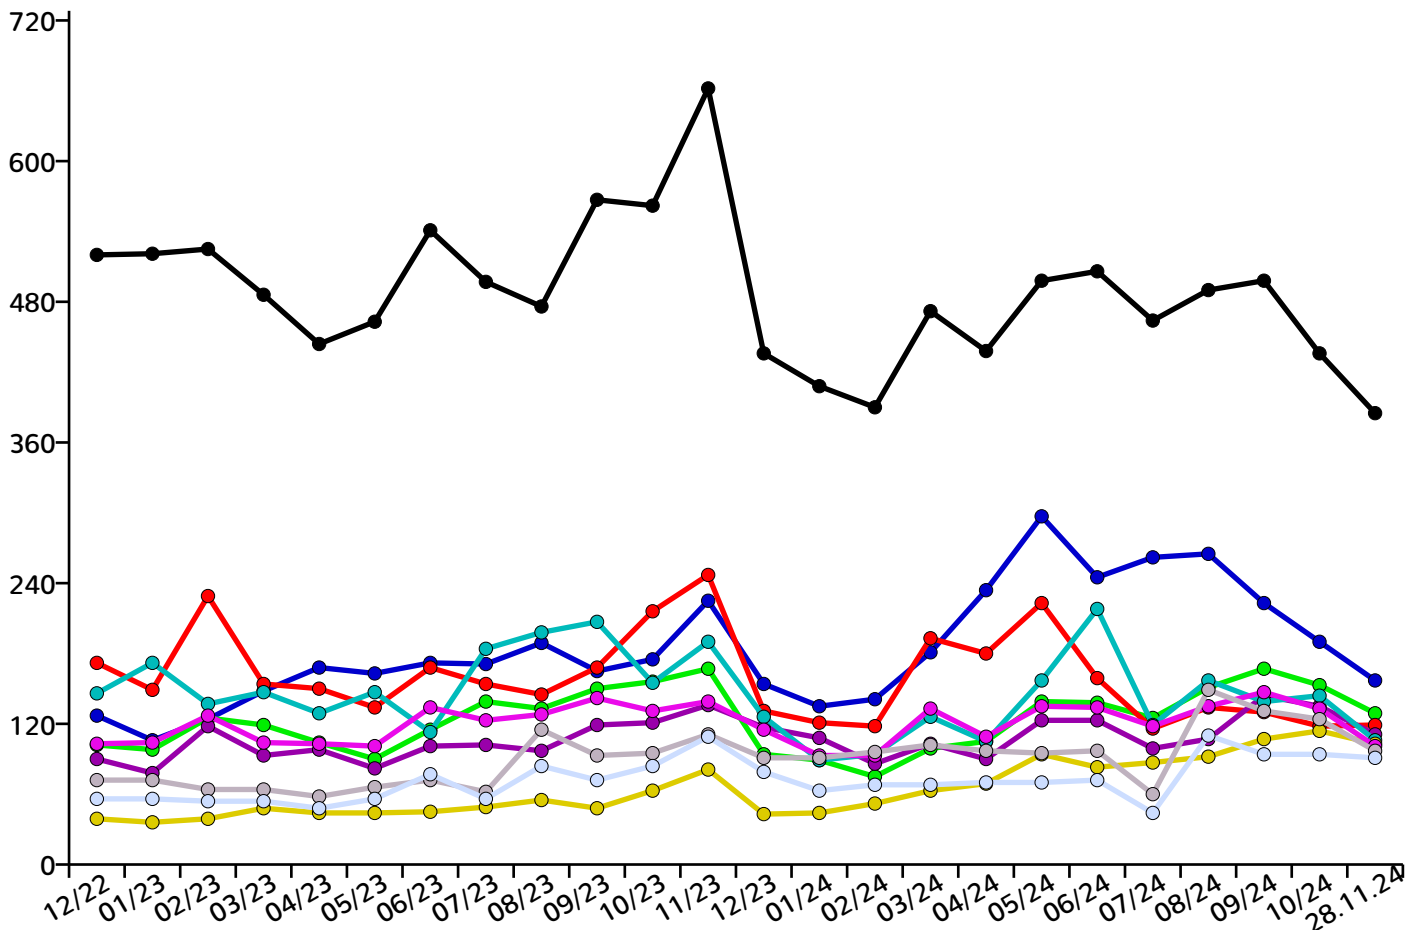

Aktuelle Stellen in Lexgaard

Placeholder for table of contents

0

Die Stellen sind nach dem Datum der Veröffentlichung sortiert. Die aktuellen Stellen stehen oben. Z = Zeitarbeit. P = Personalberatung/ private Arbeitsvermittlung. G = geringfügige Beschäftigung. A = Ausbildungsplatz.

Stellenentwicklung in den letzten 24 Monaten

Berufechart: Top 1-10 für Kreis Nordfriesland und Umgebung

Berufe im Verkauf (ohne Produktspezialisierung) – fachlich ausgerichtete Tätigkeiten

Berufe in der Reinigung (ohne Spezialisierung) – Helfer-/Anlernertätigkeiten

Berufe in der Maschinenbau- und Betriebstechnik (ohne Spezialisierung) – komplexe Spezialistentätigkeiten

Berufe in der Altenpflege (ohne Spezialisierung) – Helfer-/Anlernertätigkeiten

Berufe im Verkauf von Lebensmitteln (sonstige spezifische Tätigkeitsangabe) – fachlich ausgerichtete Tätigkeiten

Berufe in der Kinderbetreuung und -erziehung – fachlich ausgerichtete Tätigkeiten

Büro- und Sekretariatskräfte (ohne Spezialisierung) – fachlich ausgerichtete Tätigkeiten

Berufe in der Gesundheits- und Krankenpflege (ohne Spezialisierung) – fachlich ausgerichtete Tätigkeiten

Berufe in der Maschinenbau- und Betriebstechnik (ohne Spezialisierung) – fachlich ausgerichtete Tätigkeiten

Berufe im Verkauf von Lebensmitteln (ohne Spezialisierung) – fachlich ausgerichtete Tätigkeiten