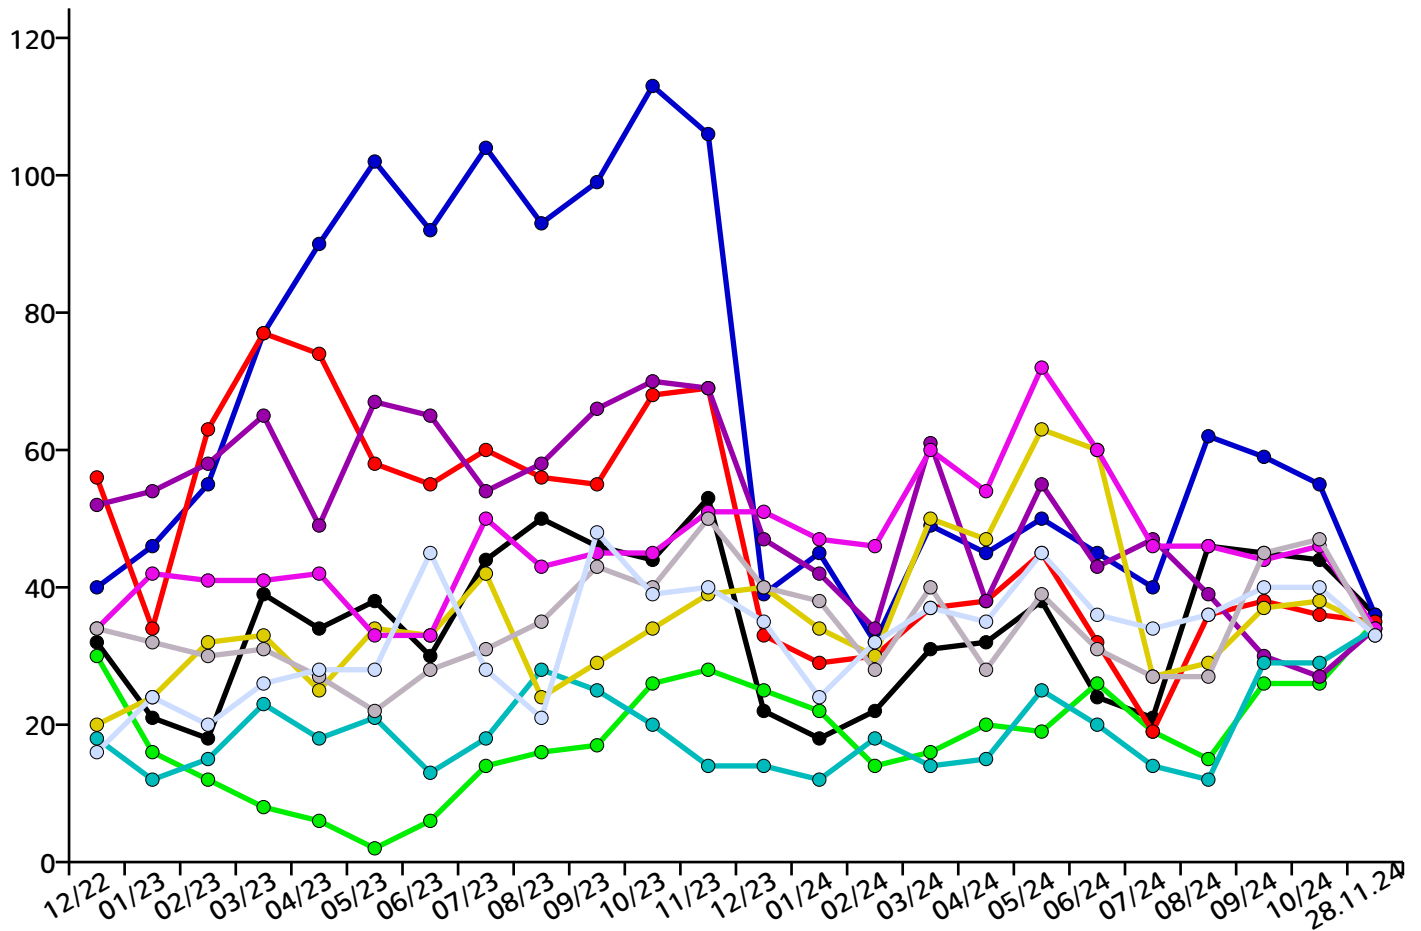

Berufechart: Top 41-50 für Kreis Nordfriesland und Umgebung

Berufe im Verkauf (ohne Produktspezialisierung) (sonstige spezifische Tätigkeitsangabe) – komplexe Spezialistentätigkeiten

Führungskräfte - Verkauf

Berufe im Verkauf von Garten-, Heimwerker-, Haustier- und Zoobedarf – fachlich ausgerichtete Tätigkeiten

Köche/Köchinnen (ohne Spezialisierung) – Helfer-/Anlernertätigkeiten

Aufsichtskräfte - Unternehmensorganisation und -strategie

Berufe in der Altenpflege (ohne Spezialisierung) – komplexe Spezialistentätigkeiten

Berufe im Hochbau (ohne Spezialisierung) – fachlich ausgerichtete Tätigkeiten

Berufe für Maler- und Lackiererarbeiten – fachlich ausgerichtete Tätigkeiten

Berufe in der Sanitär-, Heizungs- und Klimatechnik – fachlich ausgerichtete Tätigkeiten

Berufe in der Kinderbetreuung und -erziehung – Helfer-/Anlernertätigkeiten