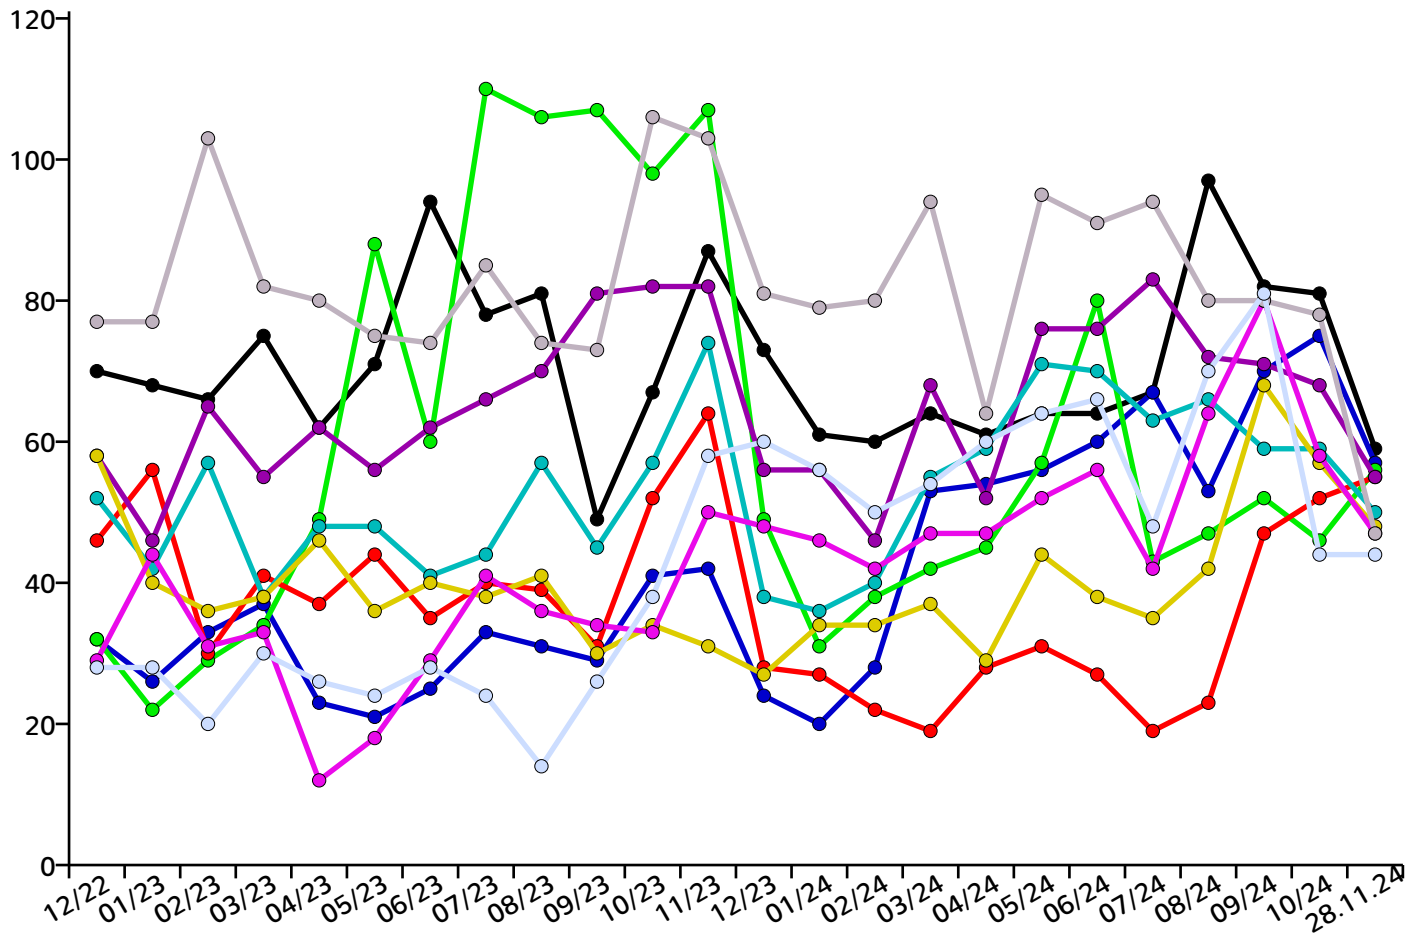

Berufechart: Top 21-30 für Kreis Nordfriesland und Umgebung

Berufe im Verkauf von Fleischwaren – fachlich ausgerichtete Tätigkeiten

Berufe im Objekt-, Werte- und Personenschutz – Helfer-/Anlernertätigkeiten

Berufe in der Sozialarbeit und Sozialpädagogik – hoch komplexe Tätigkeiten

Berufe im Vertrieb (außer Informations- und Kommunikationstechnologien) – fachlich ausgerichtete Tätigkeiten

Berufe im Metallbau – fachlich ausgerichtete Tätigkeiten

Berufe in der Haus- und Familienpflege – fachlich ausgerichtete Tätigkeiten

Berufe in der elektrischen Betriebstechnik – fachlich ausgerichtete Tätigkeiten

Berufe im Vertrieb (außer Informations- und Kommunikationstechnologien) – komplexe Spezialistentätigkeiten

Berufe in der Mechatronik – fachlich ausgerichtete Tätigkeiten

Kaufleute im Handel (ohne Spezialisierung) – komplexe Spezialistentätigkeiten